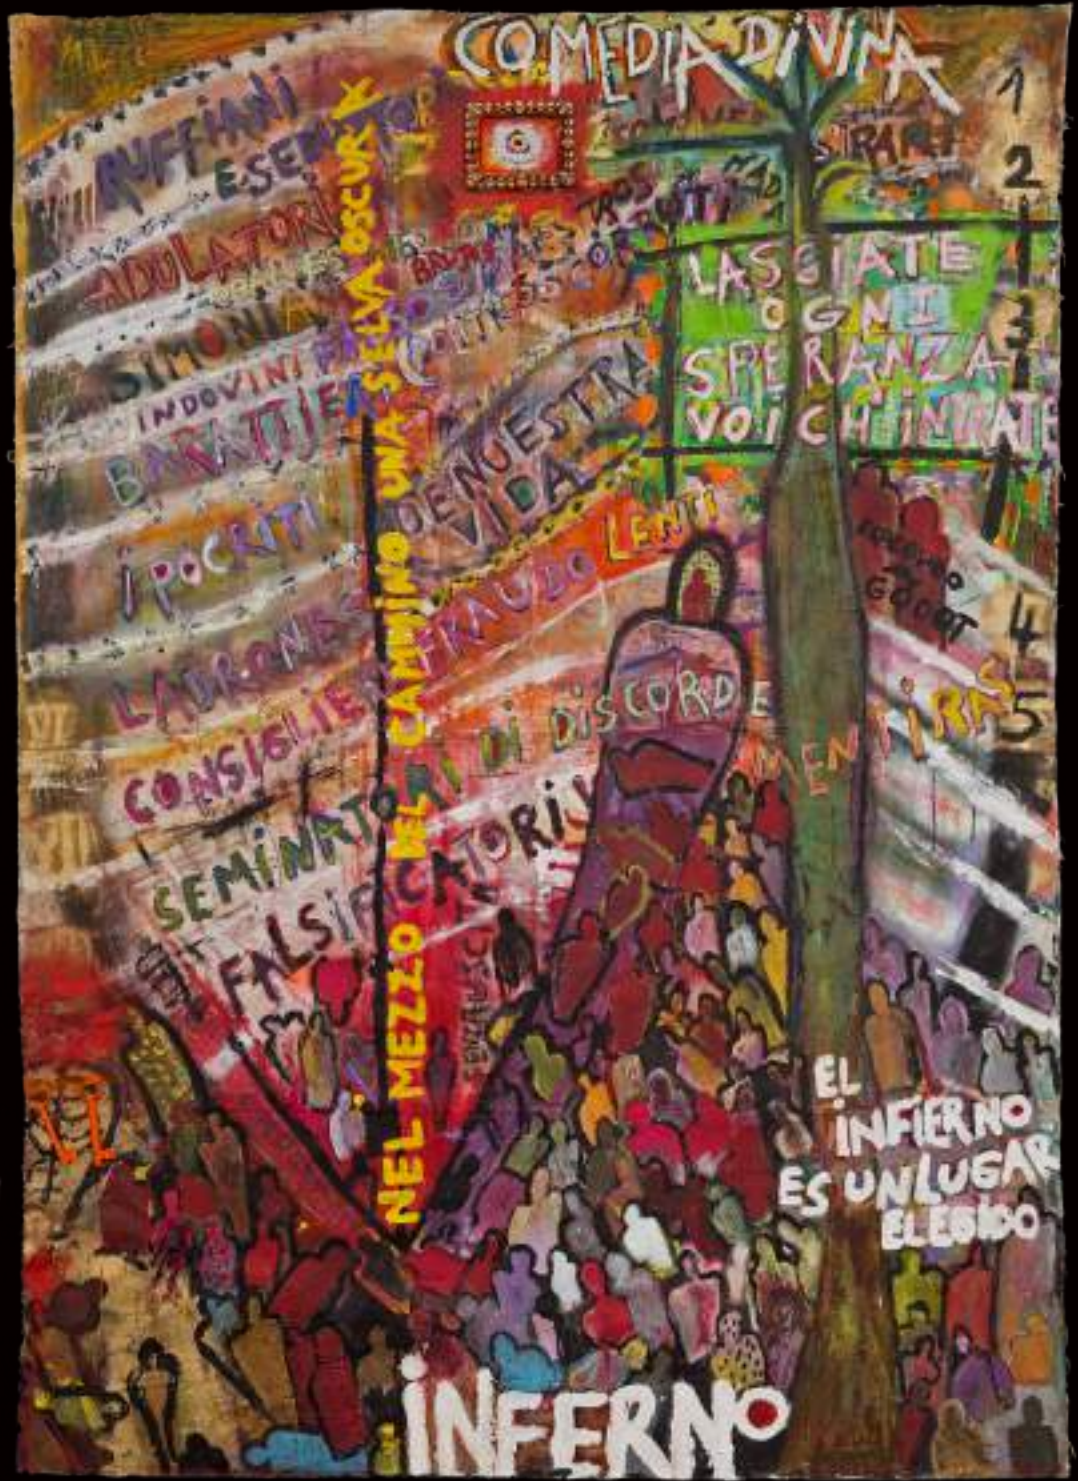

FROM HELL TO PARADISE

HUMBERTO POIDOMANI

- RIDING INTO DECEPTION,
SELFISHNESS AND DOOM -
- WITH THE DISAPPEARANCE
OF THE WORLD,
THE FINAL JUDGMENT ARRIVES -
- THEY JUDGE US FOR OUR ACTIONS -
- HELL IS A CHOSEN PLACE -
- THE KEEPERS OF HELL'S GATE,
HOLD US PRISONERS; THEY DON'T
WANT RIGHTEOUS PEOPLE -
- PRAY FOR THE CHANCE TO REDEEM YOURSELF -
- THE ARRIVAL TO PARADISE
IS THE END OF THE ROAD,
HEAVEN IS A PROMISED PLACE -

- CABALGANDO HACIA EL ENGAÑO
EL **EGOÍSMO** Y LA PERDICIÓN -
- CON LA DESAPARICIÓN DEL MUNDO
LLEGA EL **JUICIO FINAL** -
- NOS JUZGAN POR NUESTRAS ACCIONES -
- EL **INFIERNO** ES UN LUGAR ELEGIDO -
- LOS CUIDADORES DE LA PUERTA DEL INFIERNO
NOS MANTIENEN **PRISIONEROS**
NO QUIEREN GENTE JUSTA -
- REZAR POR LA CHANCE DE **REDIMIRSE** -
- LA LLEGADA AL PARAÍSO ES EL FINAL DEL CAMINO
EL **CIELO** ES UN LUGAR PROMETIDO -

Trojan Horse | Sculpture | 32 x 47 x 16 inches

Apocalipsis Nice | Acrylic on canvas | 150 x 64 inches

Purgatory N° 1 | Acrylic on canvas | 60 x 72 inches

Inferno | Acrylic on canvas | 60 x 72 inches

Gatekeepers | Sculpture | 23 x 67 x 23 inches